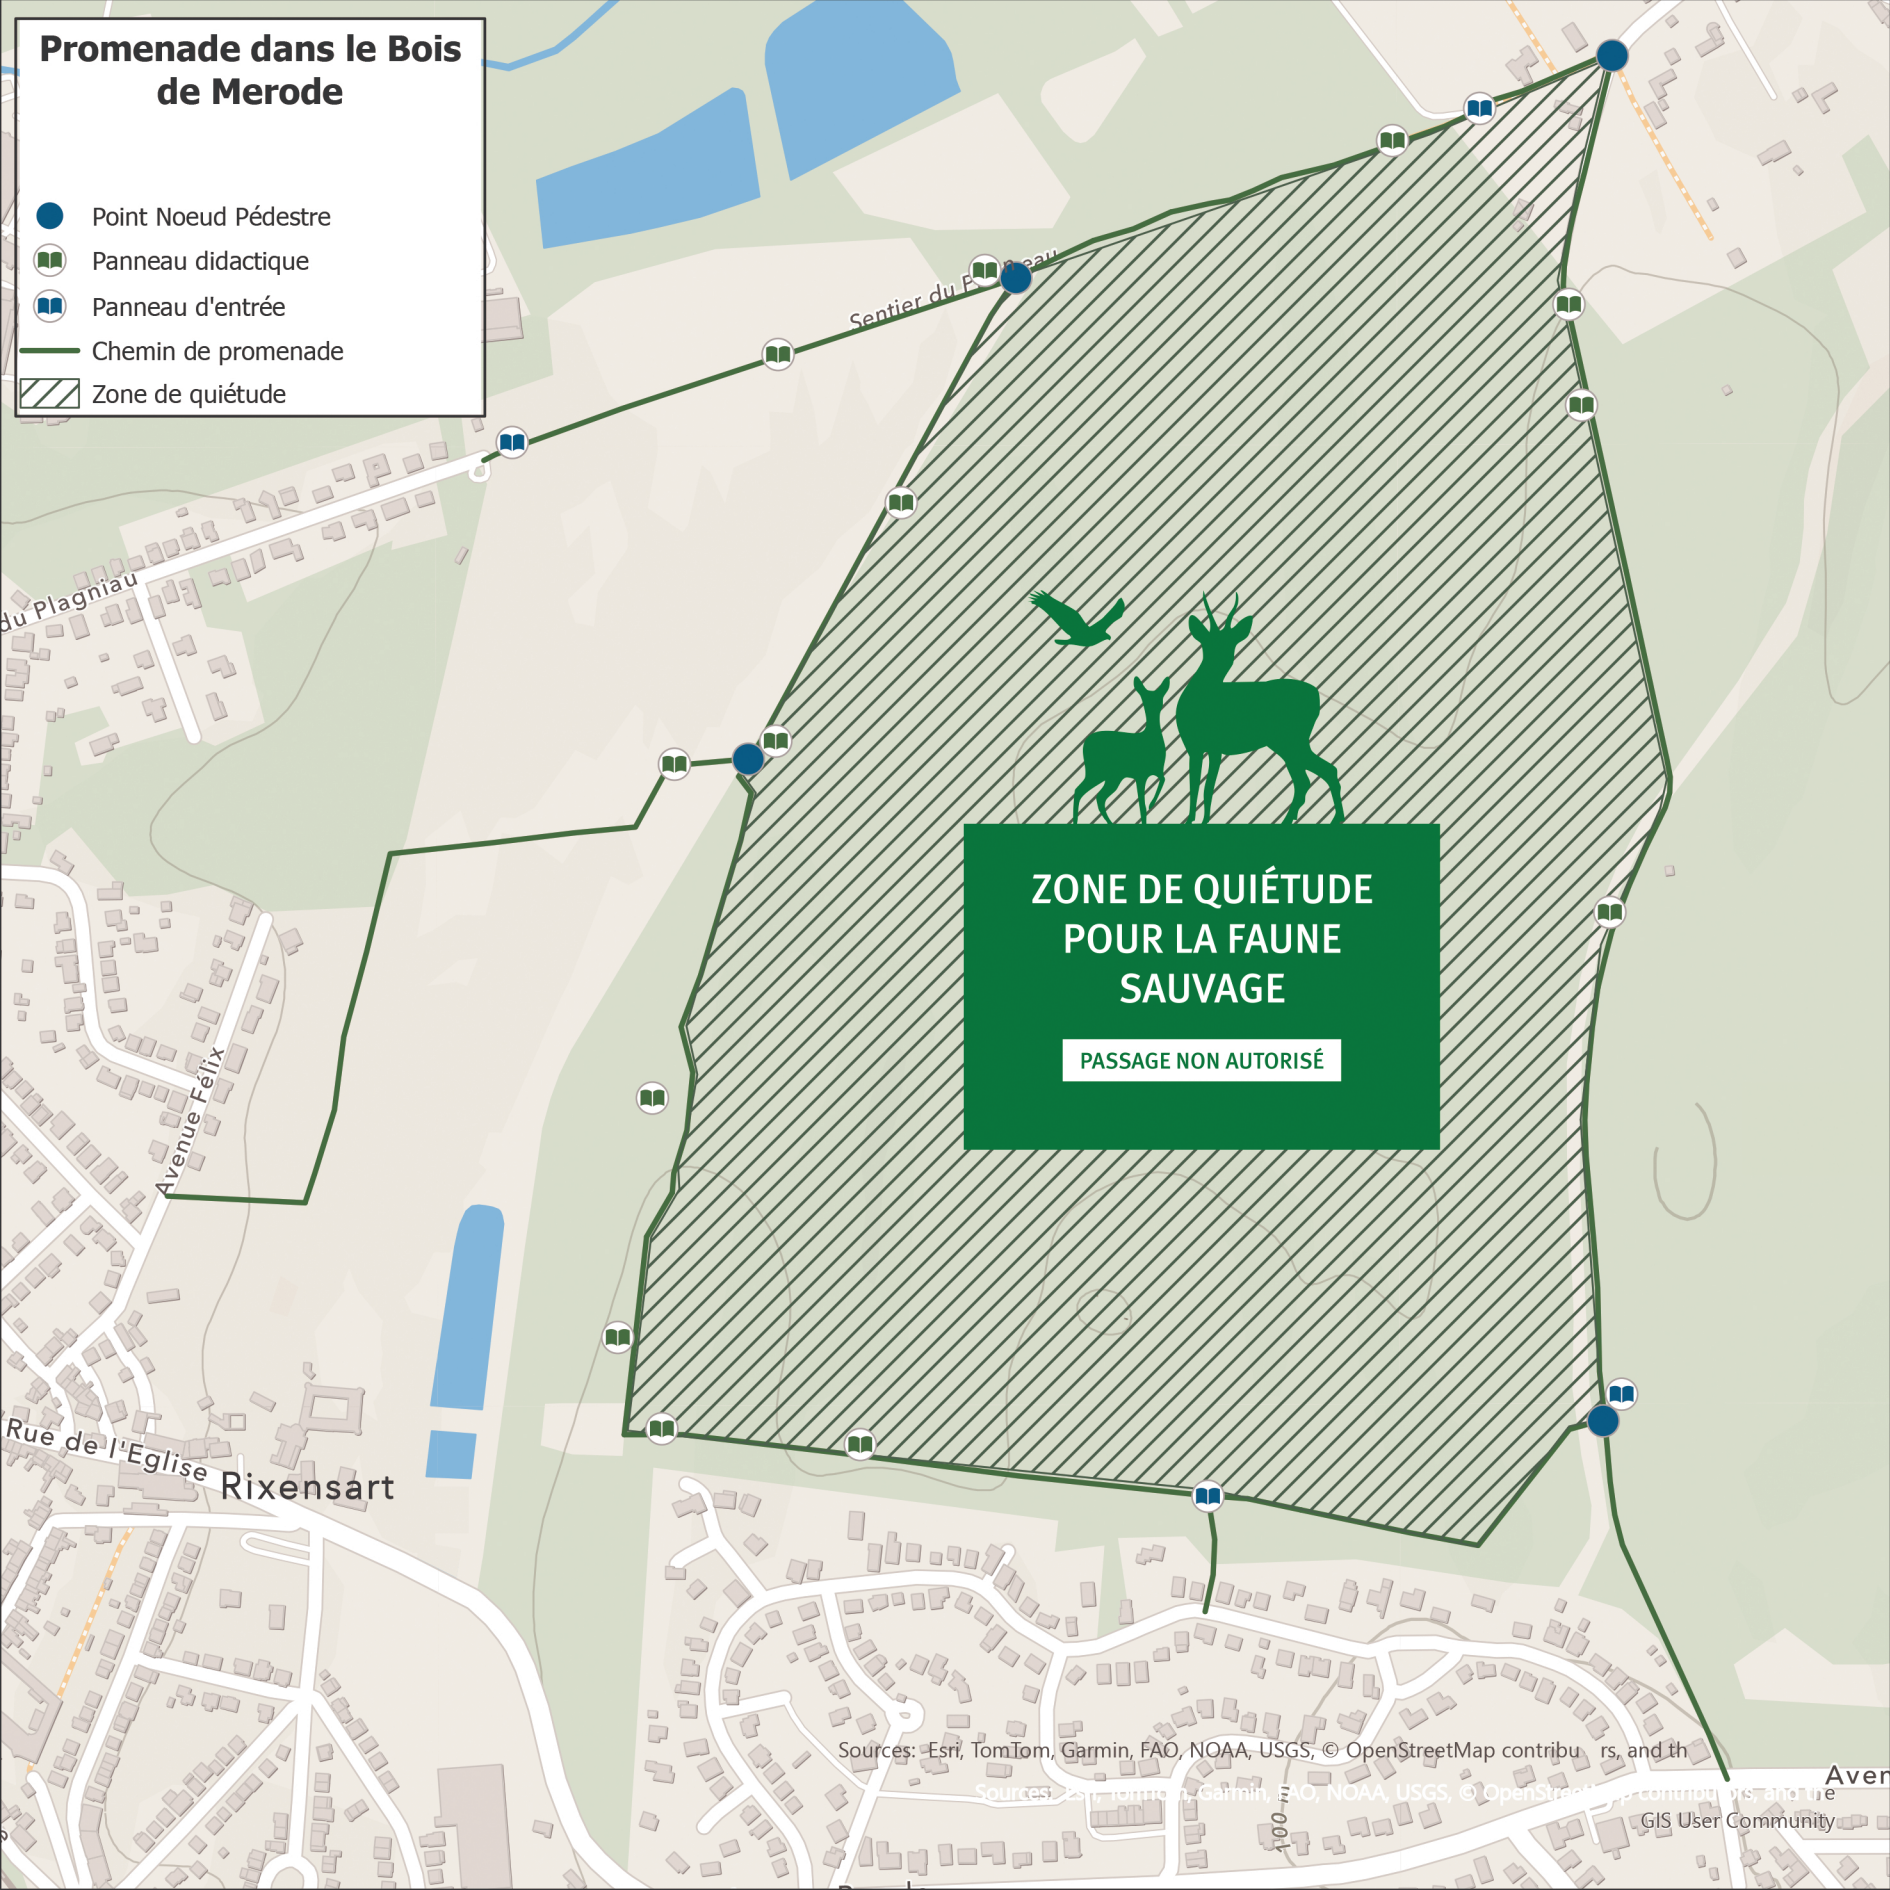

# Promenade dans le Bois de Merode

- Point Noeud Pédestre
- 📖 Panneau didactique
- 📖 Panneau d'entrée
- Chemin de promenade
- ▨ Zone de quiétude

Sources: Esri, TomTom, Garmin, FAO, NOAA, USGS, © OpenStreetMap contributors, and the

Sources: Esri, TomTom, Garmin, FAO, NOAA, USGS, © OpenStreetMap contributors, and the  
GIS User Community